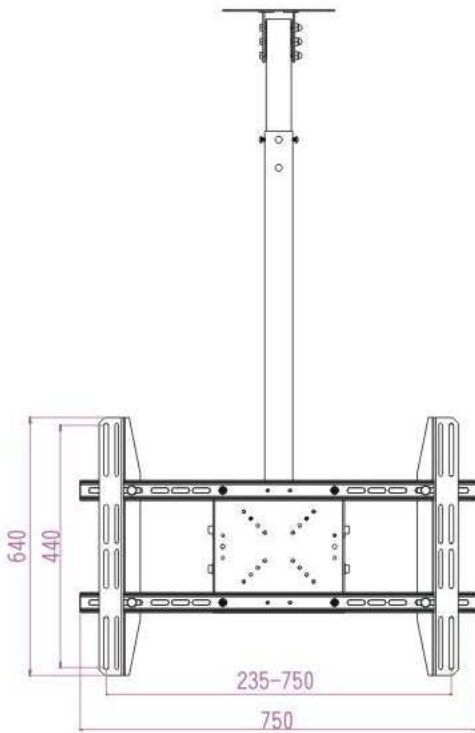

## CEILING MOUNT MODEL:LP6804

双屏

## CEILING MOUNT LP6804

◆ 型号:LP6804

- ◆ 适用范围: 32"-60"
- ◆ 接屏标准: Max 235-750×440
- ◆ 吊杆长度: 1.6m/2.4m/3.1m
- ◆ 载重量: 50kg+50kg
- ◆ 左右旋转: 360°
- ◆ 活动角度: -3° /+15°
- ◆ 主材质: 金属
- ◆ 包装尺寸: 87×24×26cm/2pcs
- ◆ 重量: 34kg/2pcs
- ◆ 颜色: 银色/黑色

双屏

360°