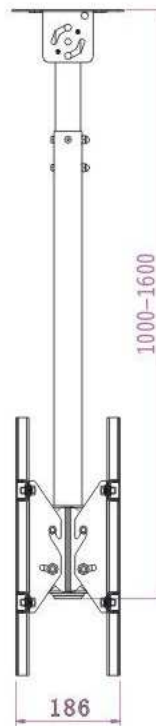

## CEILING MOUNT MODEL:LP6804

双屏

## CEILING MOUNT LP6804

◆ 型号:LP6804

- ◆ 适用范围: 32"-60"
- ◆ 接屏标准: Max 235-750×440
- ◆ 吊杆长度: 1.6m/2.4m/3.1m
- ◆ 载重量: 50kg+50kg
- ◆ 左右旋转: 360°
- ◆ 活动角度: -3° /+15°
- ◆ 主材质: 金属
- ◆ 包装尺寸: 87×24×26cm/2pcs
- ◆ 重量: 34kg/2pcs
- ◆ 颜色: 银色/黑色

双屏

360°